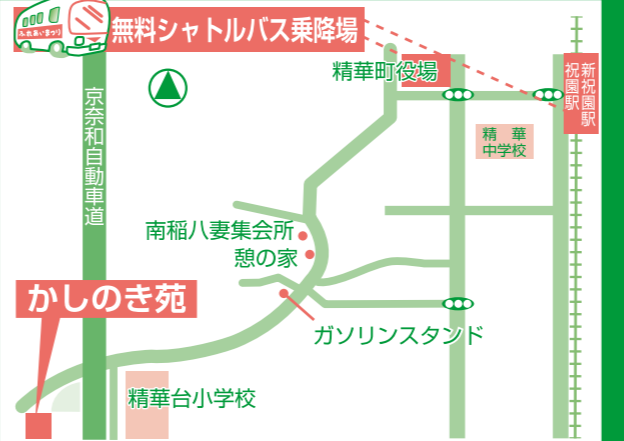

会場の駐車場は限りがありますので、高齢者・障害児者・乳幼児連れの方の利用にご協力ください。
なお、一般の方は精華町役場の駐車場をご利用の上、シャトルバスで会場にお越しください。

むりょうじゆんかい じこくひょう
ふれあいまつり無料巡回バス時刻表

6月2日(日) 精華くるりんバスでは
ありませんのでご注意ください!

※駐車場に限りがありますので、「ふれあいまつり無料巡回バス」をご利用ください。
※役場西側に臨時駐車場を設けていますので、会場までは、シャトルバスをご利用ください。

乗降場所は原則「精華くるりんバス」のバス停と同じです。
「ふれあいまつり」の、のぼりが目じるしです。
Aコースの「中久保田集会所」、Bコースの「旭」「京都廣学館高校」「北稲八間」、Dコースの「植田集会所」、シャトルバスの「祝園駅」は「ふれあいまつり」の、のぼりが設置されているところが乗降場所になります。

被災地への義援金とするため
物品を販売します。
ご協力をお願いします!

令和6年度 精華町 第29回

6月2日(日)

(開場 午前9:00)
オープニング... 9:20~
催し物... 10:15~
(ステージ発表は13:45まで)

※雨天決行
ただし午前7時の時点で警報が発令されている場合は中止。

かしのき苑

※お車のご来場はご遠慮ください。
なお、来場される方は精華町役場の駐車場をご利用の上、シャトルバスで会場にお越しください(無料)
※当日は要約筆記があります。
手話通訳をご希望の方は5月21日までに
下記のお問い合わせ先までご連絡ください。